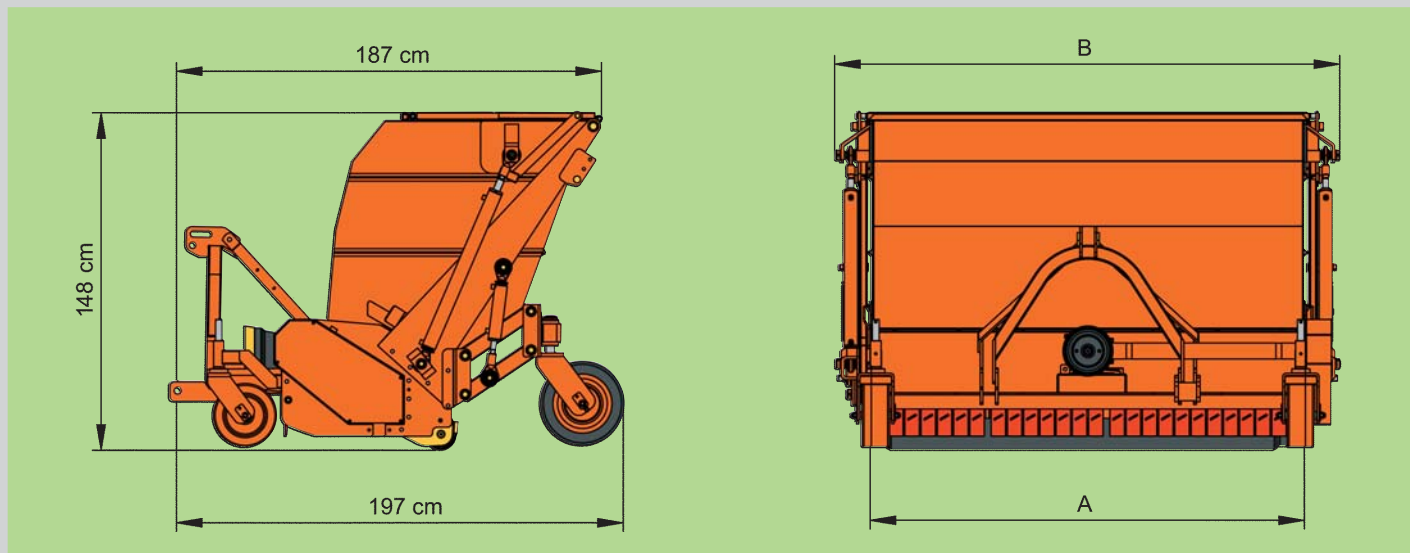

Trinchadoras con recogedor, ideales para el mantenimiento de los jardines, parques, campos de golf y de las zonas verdes públicas.

REF	A	B	 Potenza minima trattrice		 Presenza di forza PTO	 Peso max	 Coltelli flottanti	 Coltelli flottanti combinati	 Coltella spatola	 Coltelli a mazza	 Numero cinghie	 Capacità del raccoglitore
	cm	cm	KW	HP	giri/1' RPM tr/1' U/1' rev/1'	kg	n°	n°	n°	n°	n°	m³
REF 160	160	191	33	40	540	865	24+24	24+24+24	24	24	3	1,0
REF 190	191	222	44	45	540	950	28+28	28+28+28	28	28	3	1,3